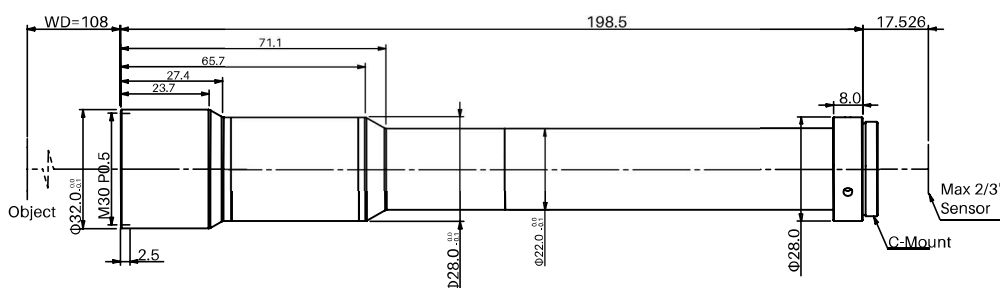

规格书

WWH80-108ATV3

五百万像素远心镜头

光学参数

放大倍率 β (x)	8
物方工作距 WD (mm)	108
支持 CCD 尺寸 (Φ mm)	11(2/3")
像方 F/#	38.3
像方畸变 (% max)	0.01
物方远心度 ($^{\circ}$ max)	0.02
数值孔径 NA	0.1
物方分辨率 (μ m)	3.4
物方景深 DoF (mm)	0.05

视野范围 (mm × mm)

1/2" (6.4×4.8)	0.8×0.6
1/1.8" (7.13×5.37)	0.9×0.7
2/3" (8.45×7.1)	1.1×0.9

机械参数

相机接口	C
镜头总长 (mm)	198.5
是否同轴光 / 可调光栏	否 / 否