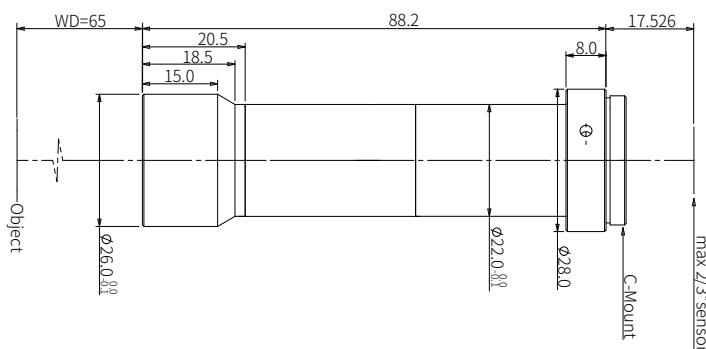

规格书

WWH20-65ATV2

五百万像素远心镜头

WWH 系列镜头特点

- 全系列物方远心定倍镜头，有多款工作距 / 倍率 / CCD 可供选择
- 成像画质完美，支持百万像素数字相机
- 高对比，低畸变，超清晰，可内置同轴光照明
- 备有可变光栏规格，以达到分辨率与景深的最佳平衡
- 广泛应用于高精度视觉定位等场合

光学参数

放大倍率 $\beta(x)$	2.0
物方工作距 WD(mm)	65$\pm$1
像方最大 CCD 尺寸 (Φmm)	11(2/3")
像方 F/#	13.2
物方远心度 ($^\circ$ max)	<0.03
像方畸变 (%)	<0.05
数值孔径 NA	0.07554
物方分辨率 (um)	4.4
物方景深 (mm)	0.3

机械参数

相机接口	C
镜头总长 (mm)	88.2
是否同轴光 / 可调光栏	否 / 否

视野范围 (mm x mm)

1/2"(6.4x4.8)	3.2x2.4
1/1.8"(7.13x5.37)	3.6x2.7
2/3"(8.8x6.6)	4.4x3.3