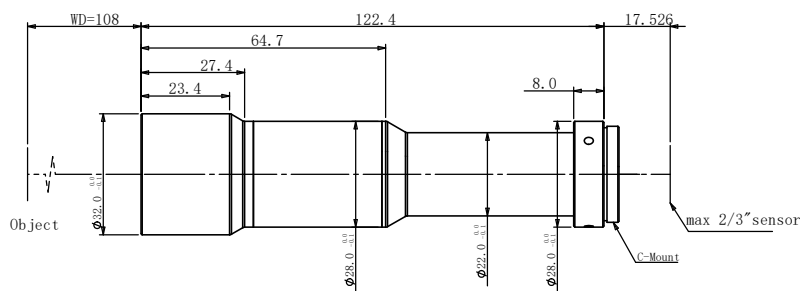

规格书

WWH15-108ATV3

五百万像素远心镜头

光学参数

放大倍率 β (x)	1.5
物方工作距 WD (mm)	108
支持 CCD 尺寸 (Φ mm)	11(2/3")
像方 F/#	7.3
像方畸变 (% max)	0.03
物方远心度 ($^{\circ}$ max)	0.05
数值孔径 NA	0.08541
物方分辨率 (μ m)	3.9
物方景深 DoF (mm)	0.3

视野范围 (mm × mm)

1/2" (6.4×4.8)	4.3×3.2
1/1.8" (7.13×5.37)	4.8×3.6
2/3" (8.45×7.1)	5.6×4.7

机械参数

相机接口	C
镜头总长 (mm)	122.4
是否同轴光 / 可调光栏	否 / 否